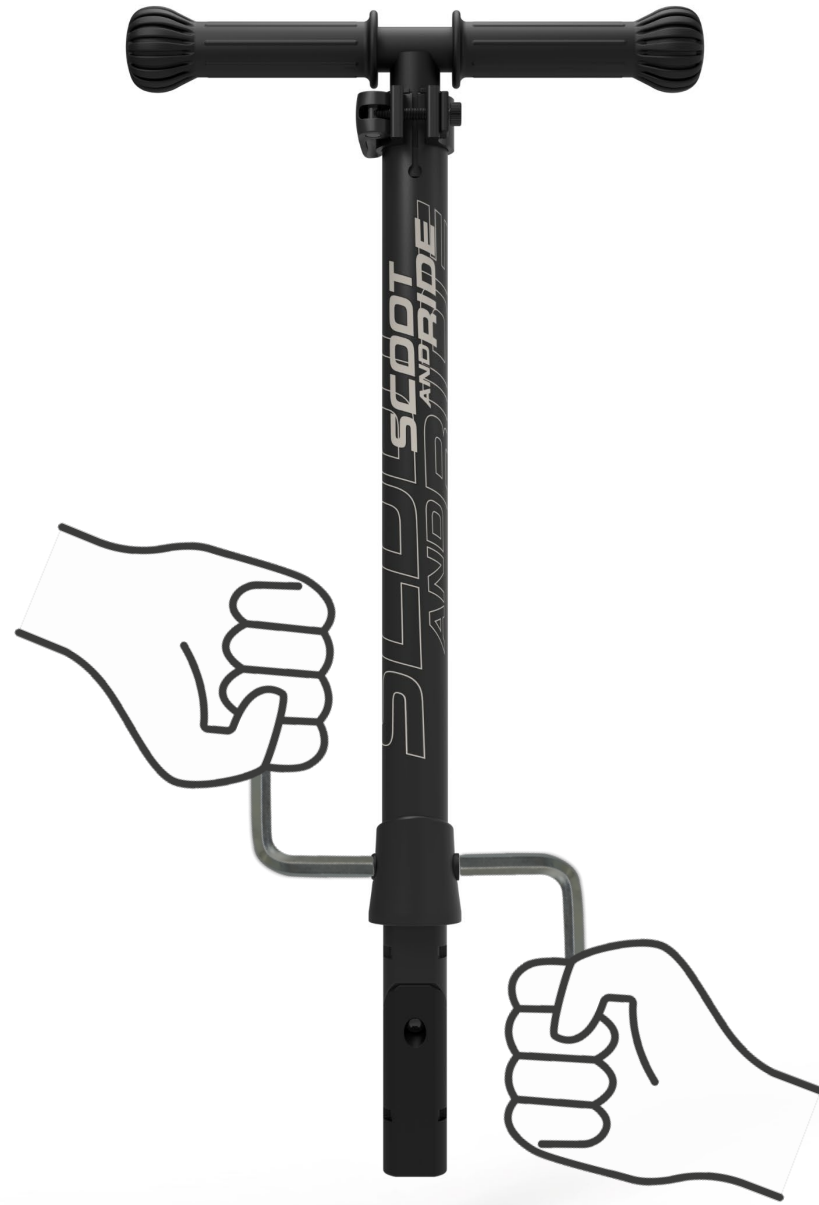

**Sparepart**

clever mobility

## **ASSEMBLY INSTRUCTION** Folding mechanism

**Tool: Inbus**

**clever mobility**

Scout & Ride Vertriebs GmbH | Steiffstrasse 1, AT-4710 Grieskirchen | [www.scootandride.com](http://www.scootandride.com)