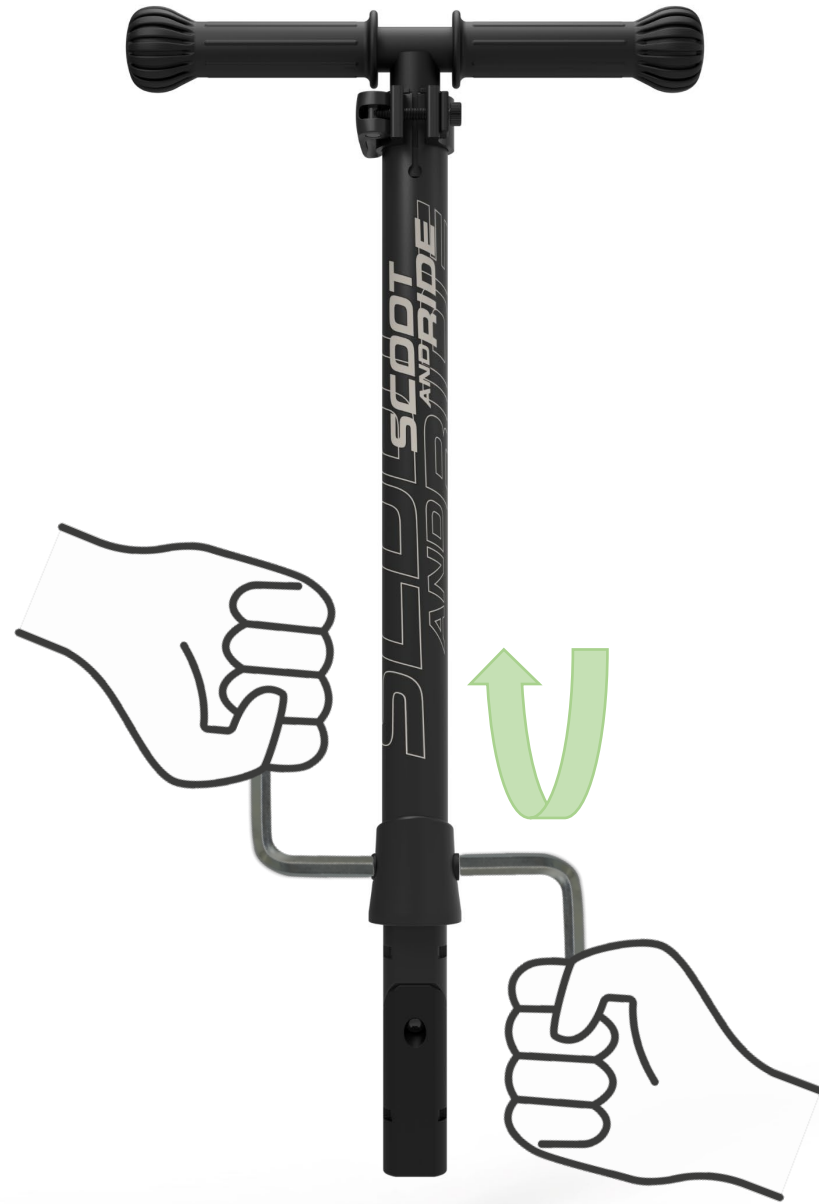

**Sparepart**

clever mobility

## **ASSEMBLY INSTRUCTION** Folding mechanism

**Tool: Inbus**

**clever mobility**

Scout & Ride Vertriebs GmbH | Steiffstrasse 1, AT-4710 Grieskirchen | [www.scootandride.com](http://www.scootandride.com)